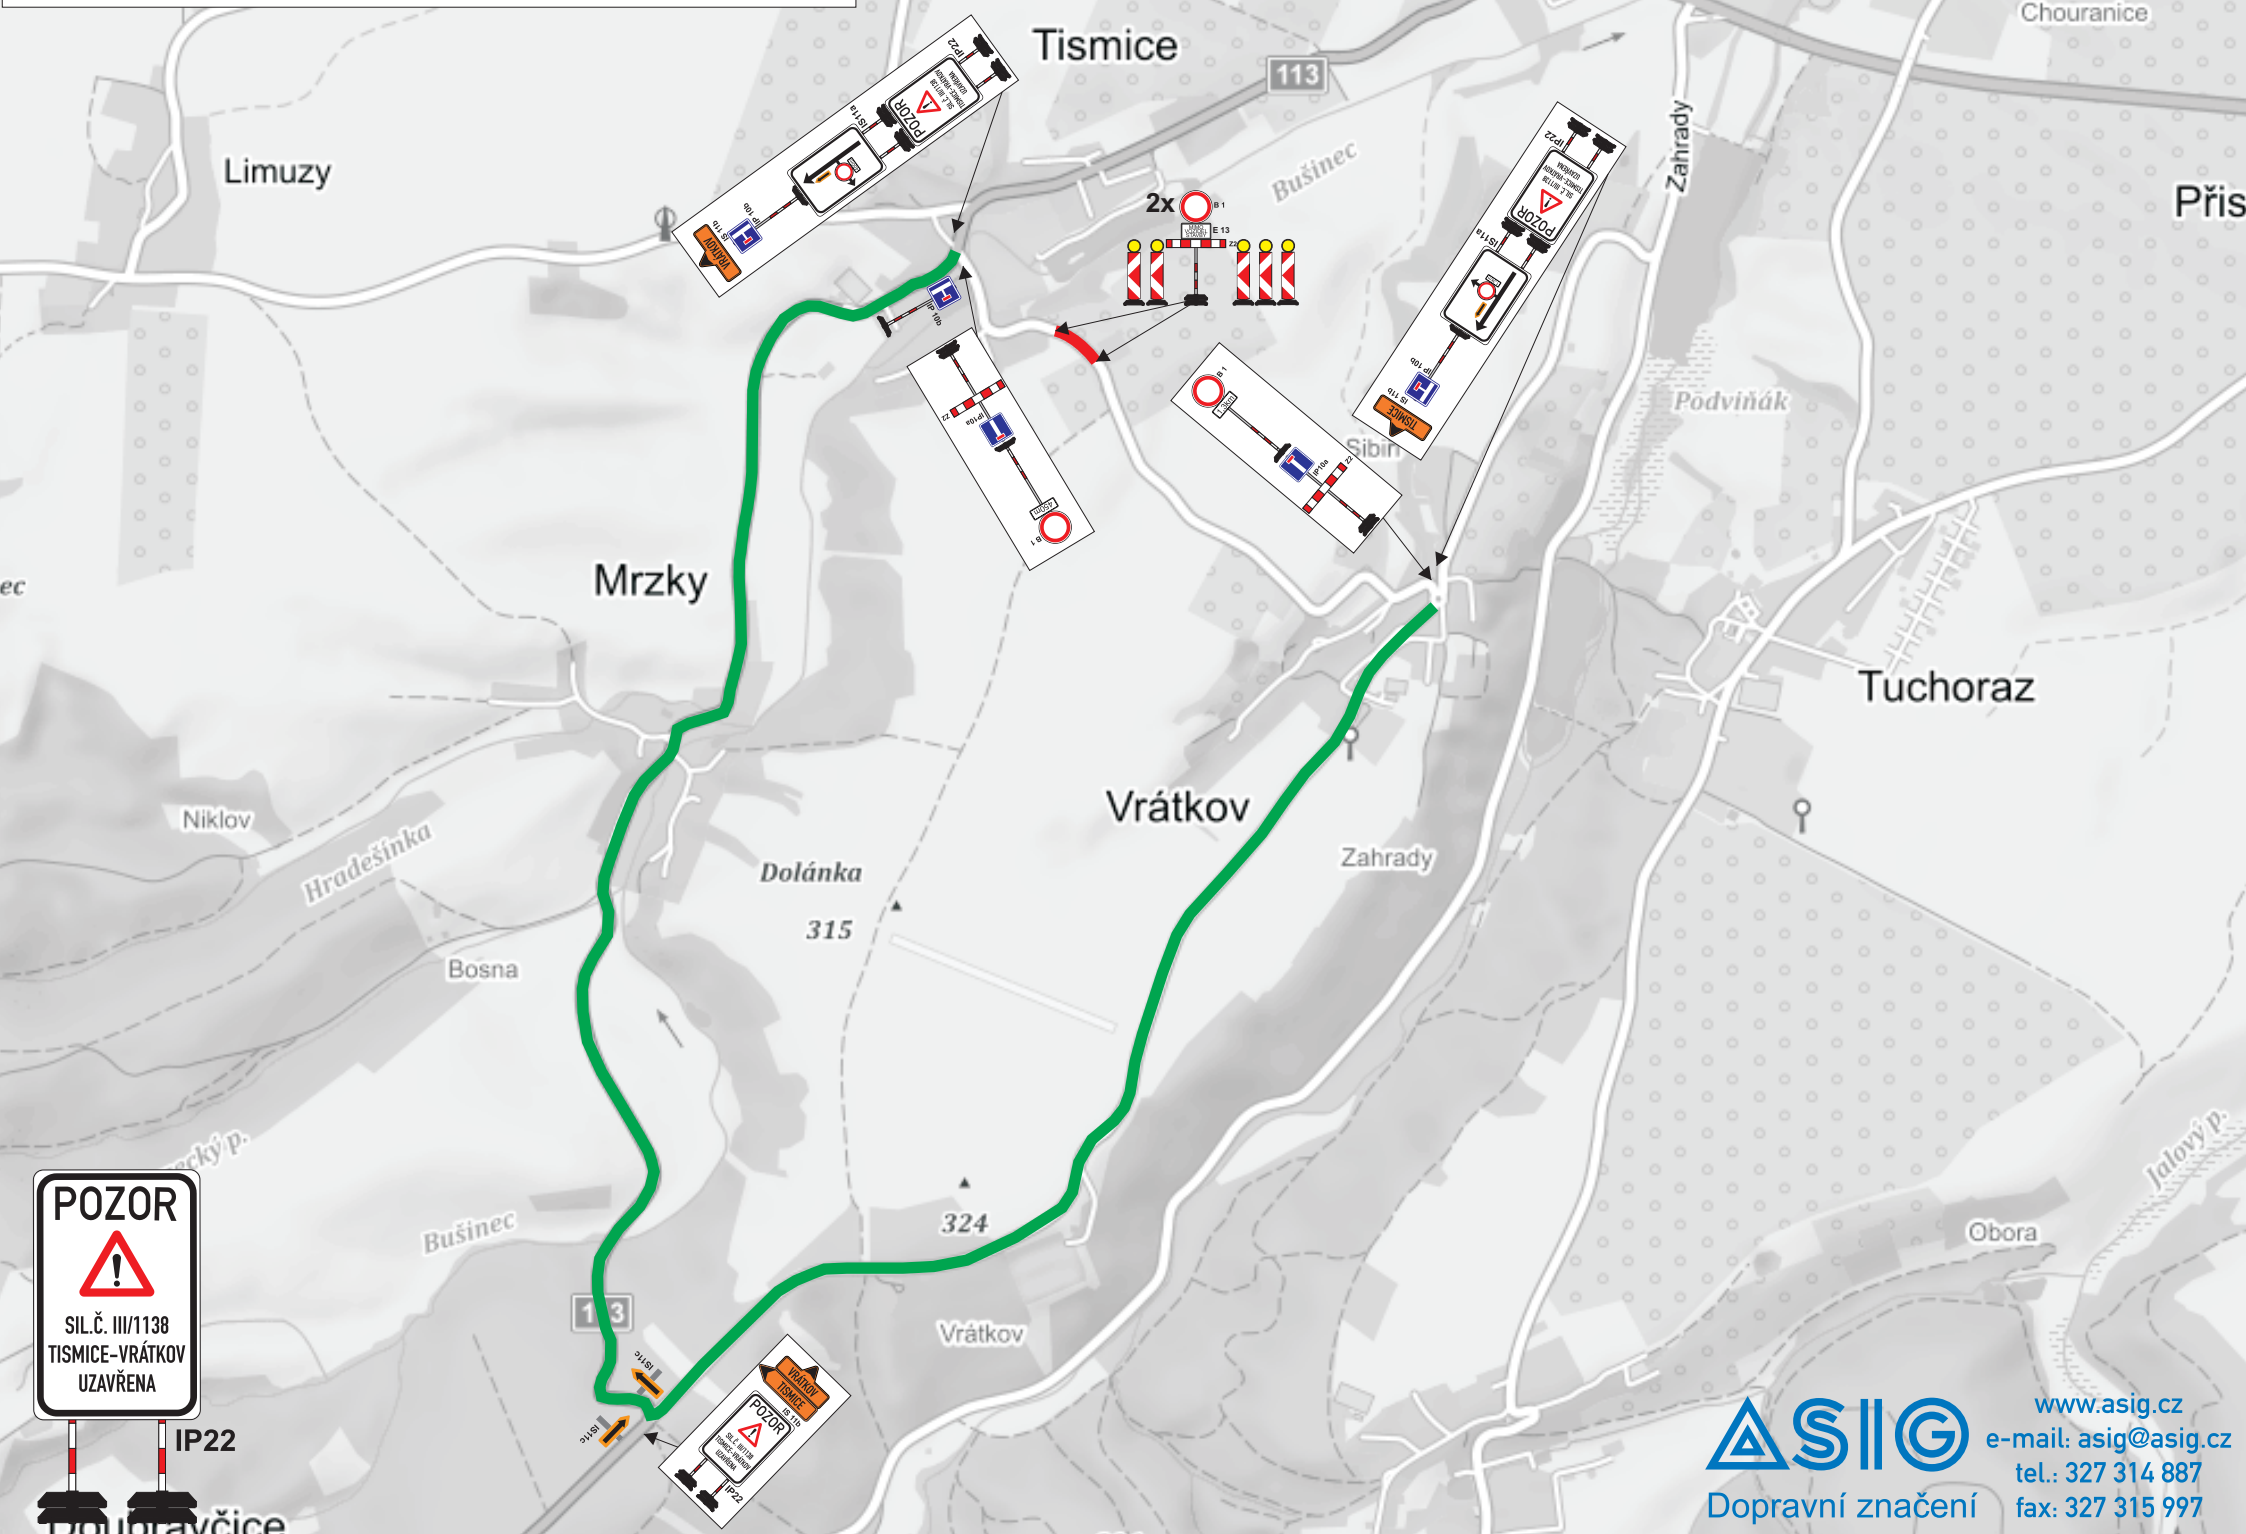

SILMEX - UZAVÍRKA SIL.Č. III/1138 (OPRAVA POVRCHU VOZOVKY)

POZOR
SIL.Č. III/1138
TISMICE-VRÁTKOV
UZAVŘENA

IP22